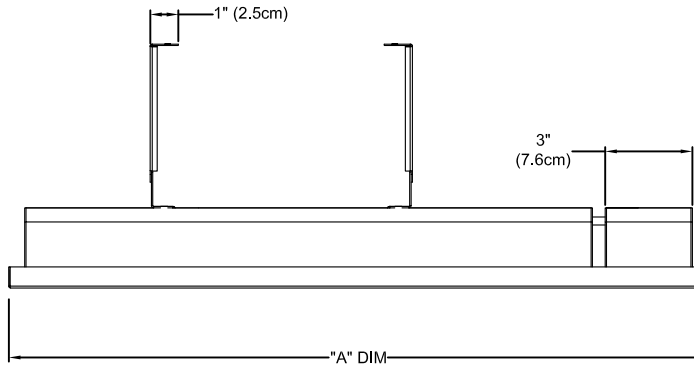

CLEARANCE FROM COMBUSTIBLES

MODEL	"A" DIM.	"A" DIM.	WATTS	VOLTS	AMPS	BTU's
SL1628	29.50"	74.9cm	1600	208	7.7	5460
SL1624	29.50"	74.9cm	1600	240	6.7	5460
SL2428	42.50"	107.9cm	2400	208	11.5	8190
SL2424	42.50"	107.9cm	2400	240	10	8190
SL3028	63.50"	161.3cm	3000	208	14.4	10239
SL3024	63.50"	161.3cm	3000	240	12.5	10239
SL4028	63.50"	161.3cm	4000	208	19.2	13652
SL4024	63.50"	161.3cm	4000	240	16.7	13652