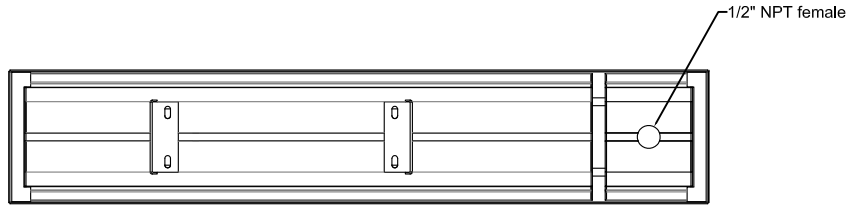

CLEARANCE FROM COMBUSTIBLES

MODEL	"A" DIM.	"A" DIM.	WATTS	VOLTS	AMPS	BTU's
SL1628	29.50"	74.9cm	1600	208	7.7	5460
SL1624	29.50"	74.9cm	1600	240	6.7	5460
SL2428	42.50"	107.9cm	2400	208	11.5	8190
SL2424	42.50"	107.9cm	2400	240	10	8190
SL3028	63.50"	161.3cm	3000	208	14.4	10239
SL3024	63.50"	161.3cm	3000	240	12.5	10239
SL4028	63.50"	161.3cm	4000	208	19.2	13652
SL4024	63.50"	161.3cm	4000	240	16.7	13652