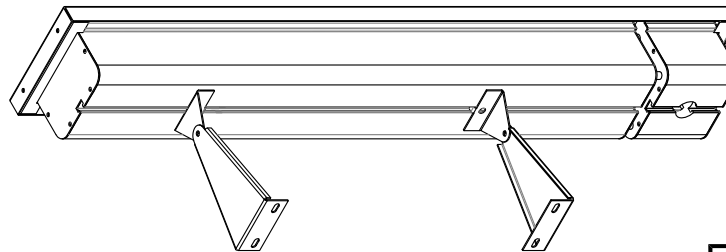

CLEARANCE FROM COMBUSTIBLES

MODEL	"A" DIM.	"A" DIM.	WATTS	VOLTS	AMPS	BTU's
SL1628	29.50"	74.9cm	1600	208	7.7	5460
SL1624	29.50"	74.9cm	1600	240	6.7	5460
SL2428	42.50"	107.9cm	2400	208	11.5	8190
SL2424	42.50"	107.9cm	2400	240	10	8190
SL3028	63.50"	161.3cm	3000	208	14.4	10239
SL3024	63.50"	161.3cm	3000	240	12.5	10239
SL4028	63.50"	161.3cm	4000	208	19.2	13652
SL4024	63.50"	161.3cm	4000	240	16.7	13652