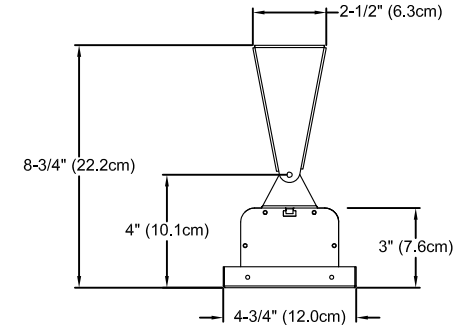

CLEARANCE FROM COMBUSTIBLES

MODEL	"A" DIM.	"A" DIM.	WATTS	VOLTS	AMPS	BTU's
SL1628	29.50"	74.9cm	1600	208	7.7	5460
SL1624	29.50"	74.9cm	1600	240	6.7	5460
SL2428	42.50"	107.9cm	2400	208	11.5	8190
SL2424	42.50"	107.9cm	2400	240	10	8190
SL3028	63.50"	161.3cm	3000	208	14.4	10239
SL3024	63.50"	161.3cm	3000	240	12.5	10239
SL4028	63.50"	161.3cm	4000	208	19.2	13652
SL4024	63.50"	161.3cm	4000	240	16.7	13652

OTHER VOLTAGES ALSO AVAILABLE: 277, 480 VAC

INFRA TECH[™]
 www.infratech-usa.com
 15700 S. Figueroa St.
 Gardena, California 90248
 Phone: (310) 354-1250
 Fax: (310) 523-3674

DESCRIPTION
SL-SERIES HEATER CAD DRAWING