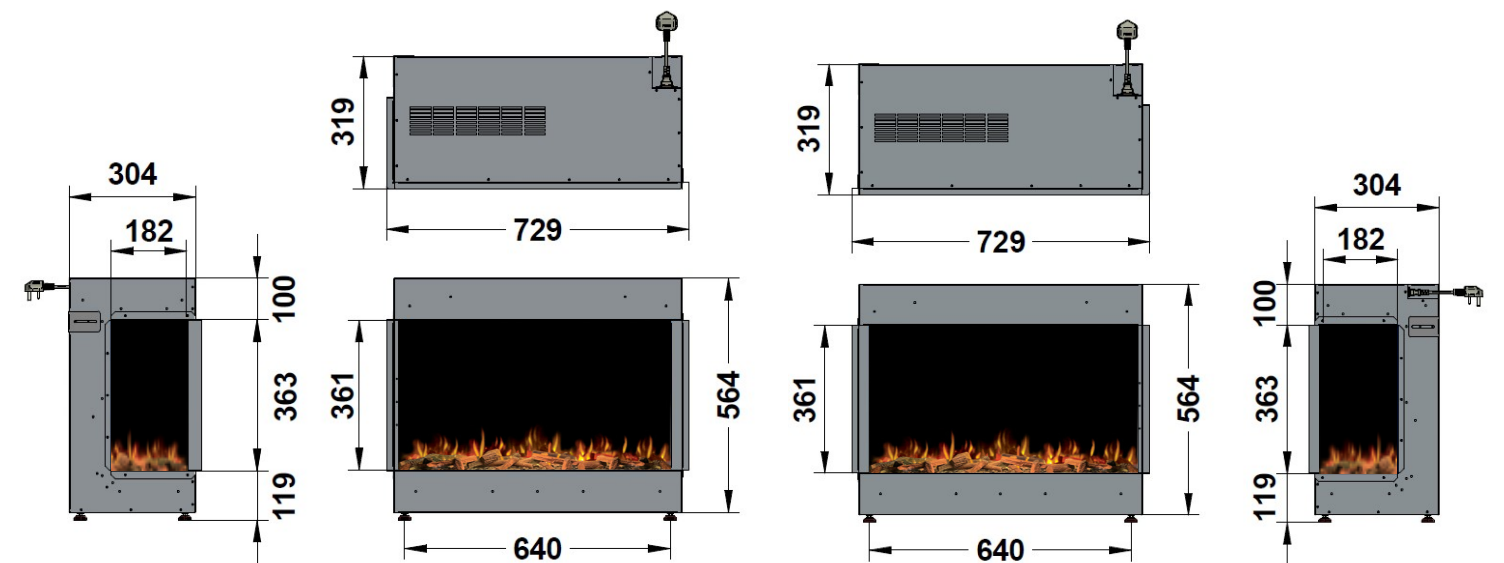

## ilektro dimensions

950 LT - FRONT

950 LT - BAY

950 LT  
LEFT CORNER

950 LT  
RIGHT CORNER