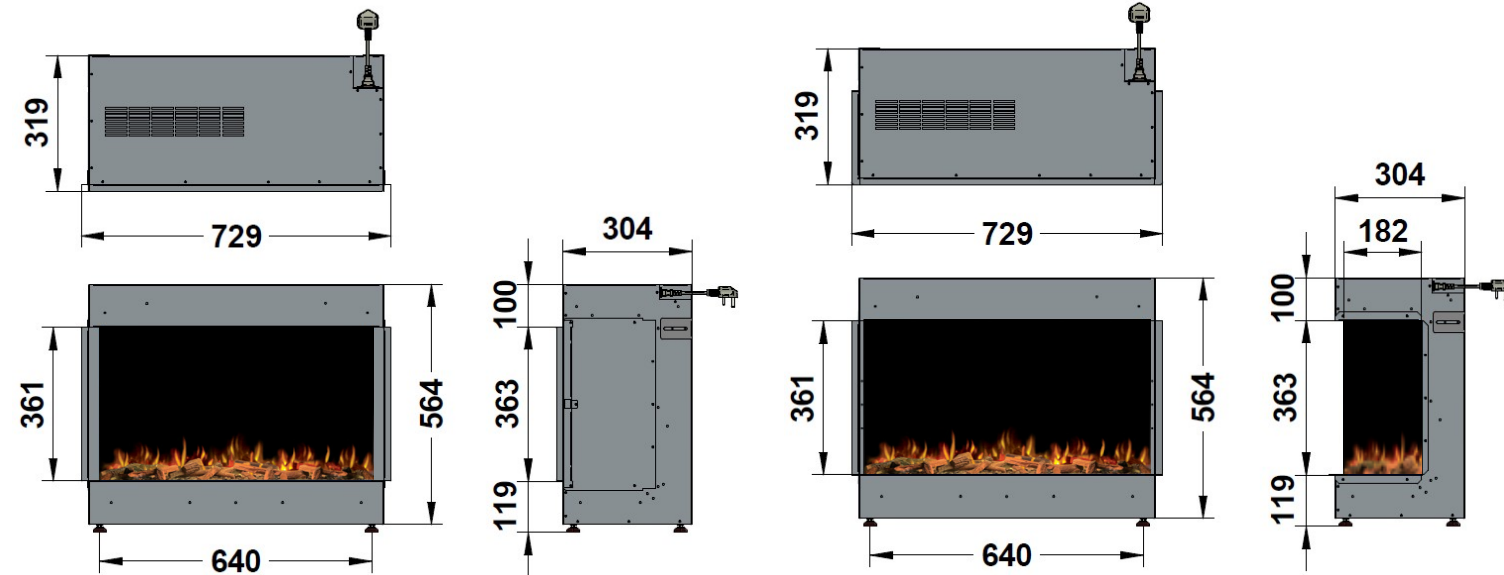

## ilektro dimensions

950 LT - FRONT

950 LT - BAY

950 LT  
LEFT CORNER

950 LT  
RIGHT CORNER