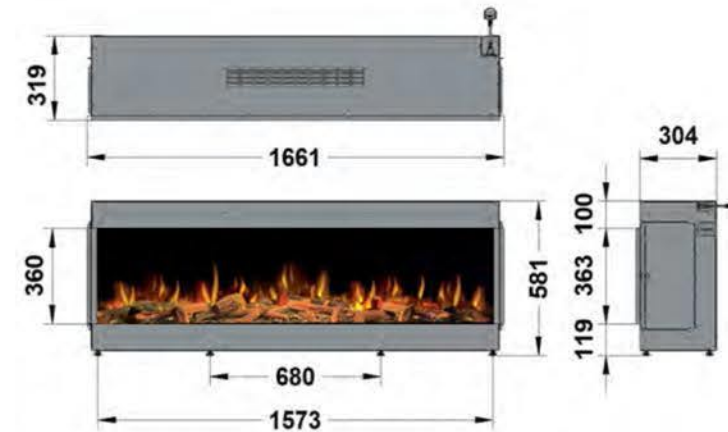

## ilektro dimensions

1650 - FRONT

1650 - BAY

1650 - LEFT  
CORNER

1650 - RIGHT  
CORNER