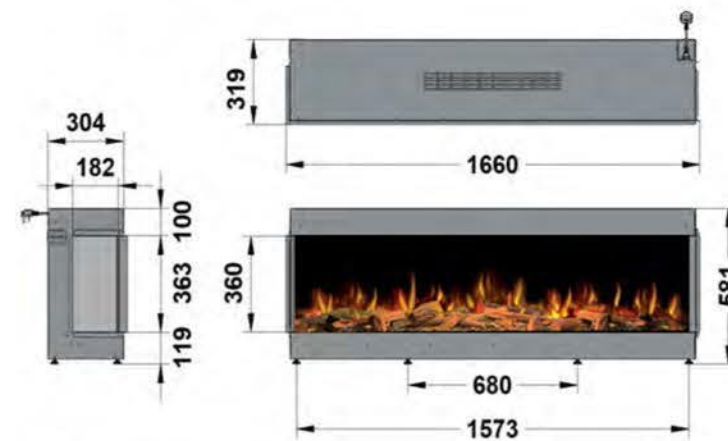

## ilektro dimensions

1650 - FRONT

1650 - BAY

1650 - LEFT  
CORNER

1650 - RIGHT  
CORNER